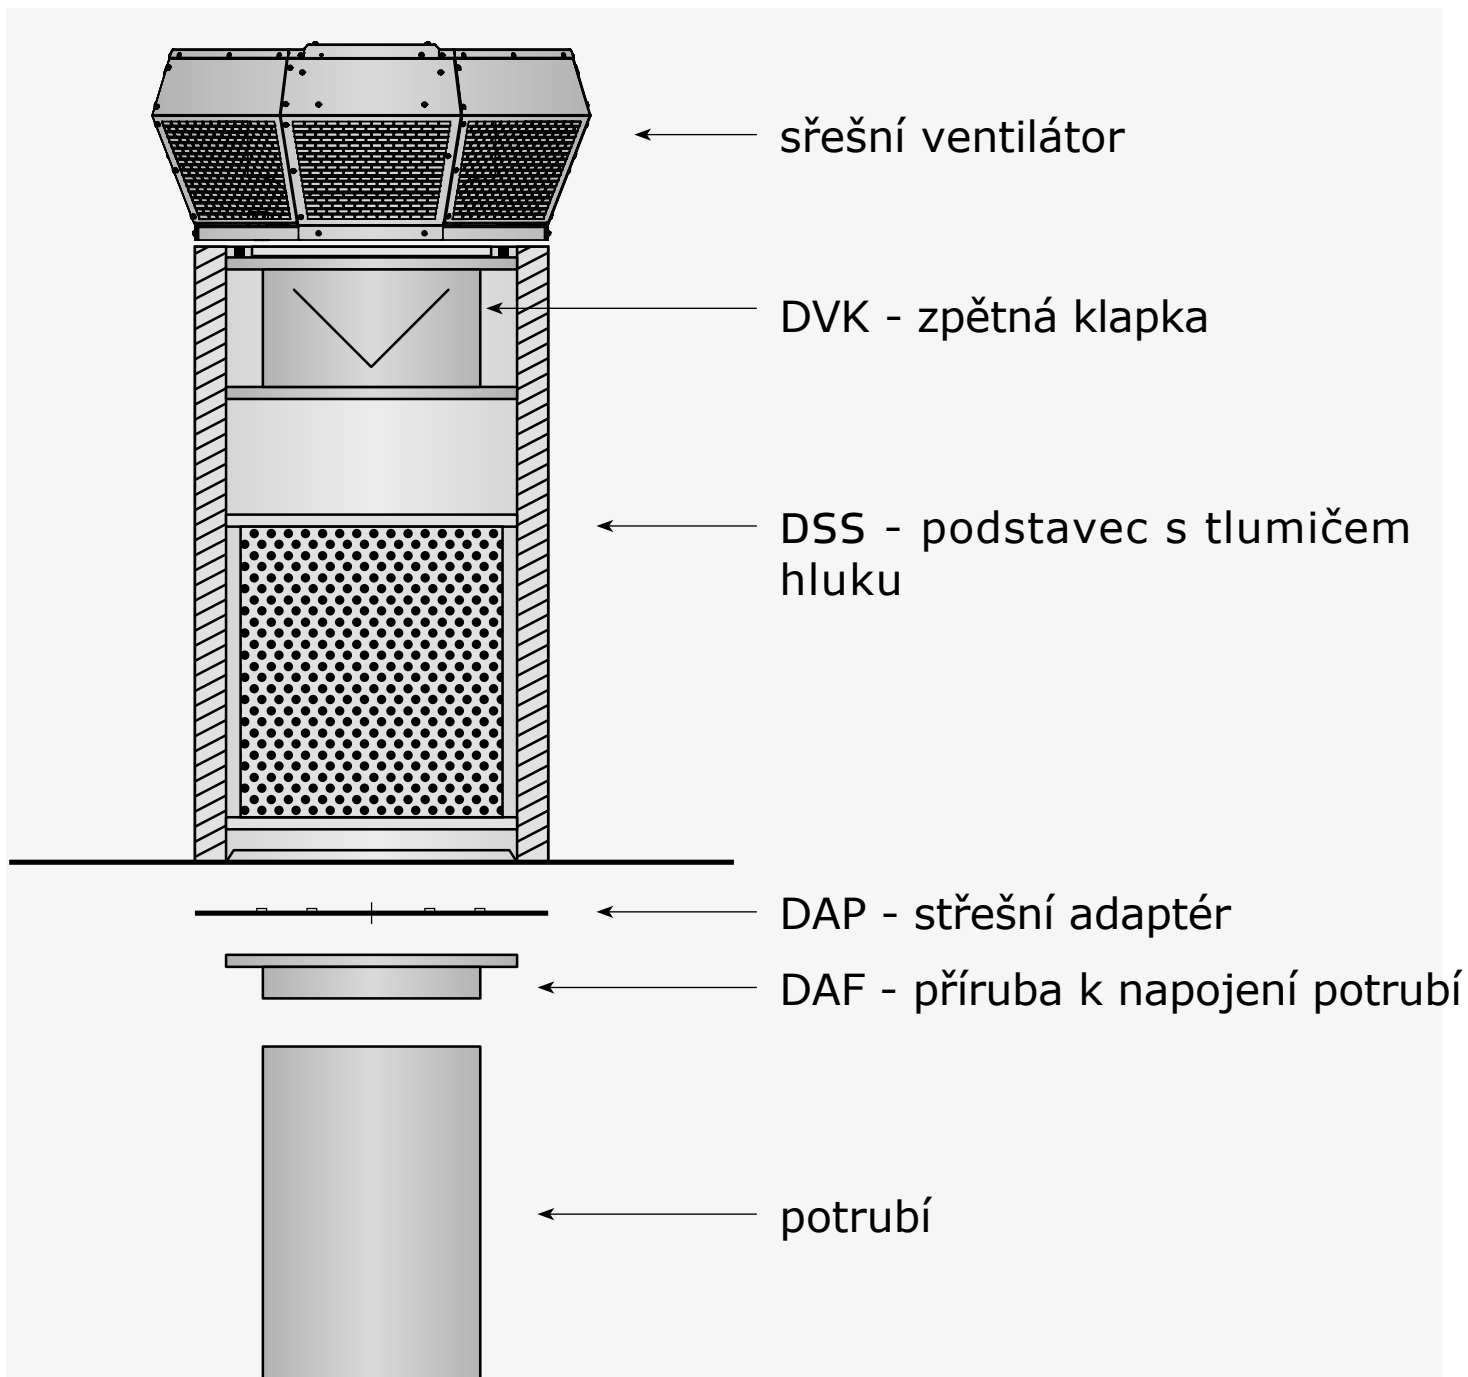

## Příslušenství střešního ventilátoru

střešní ventilátor

DSF- střešní podstavec

DVK - zpětná klapka

DAS - spojovací límec

DAF - příruba k napojení potrubí

potrubí