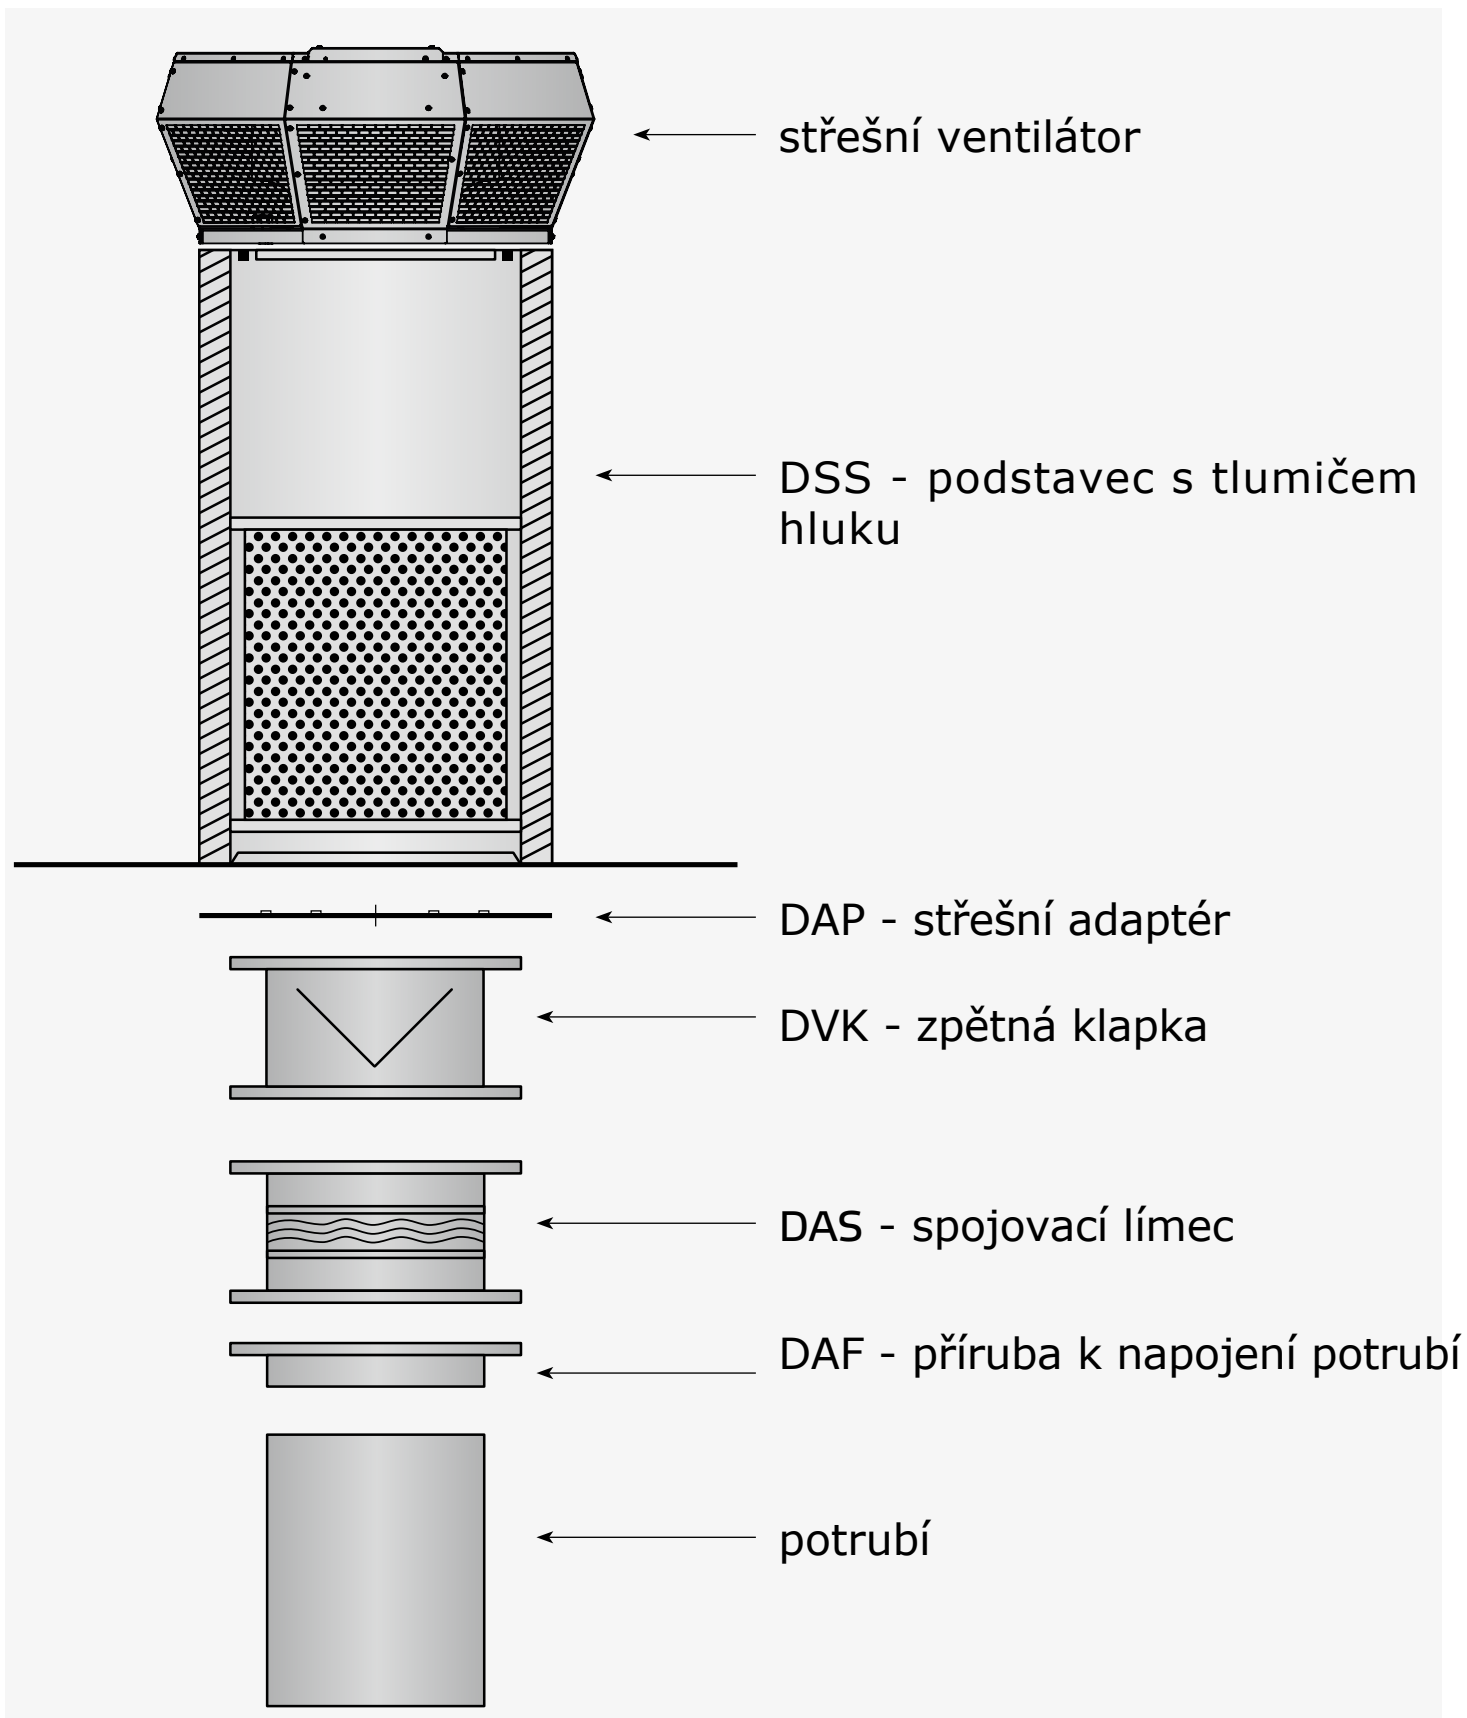

## Příslušenství střešního ventilátoru

střešní ventilátor

DSF- střešní podstavec

DVK - zpětná klapka

DAS - spojovací límec

DAF - příruba k napojení potrubí

potrubí