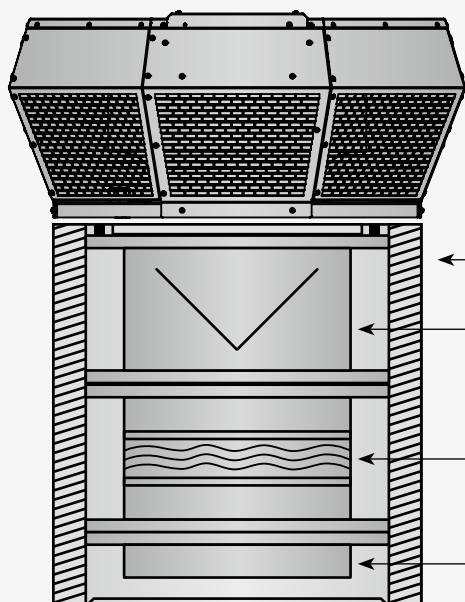

## Příslušenství střešního ventilátoru

střešní ventilátor

DSF- střešní podstavec

DVK - zpětná klapka

DAS - spojovací límec

DAF - příruba k napojení potrubí

potrubí